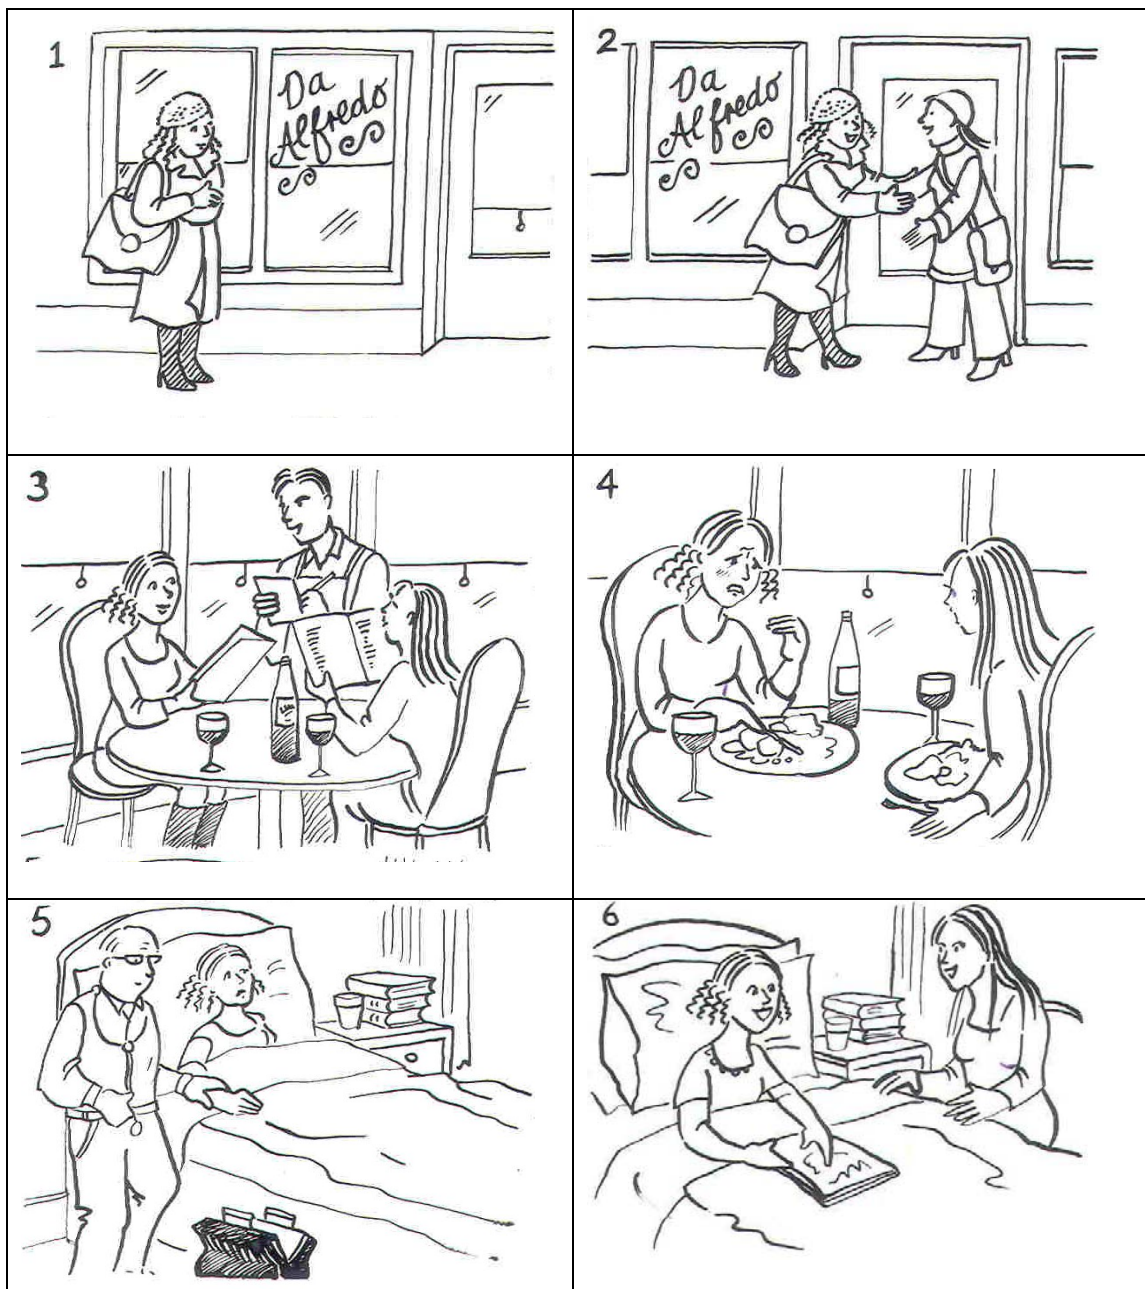

An Scrúdú Cainte (Cuid 3)

Pictiúr A – Clíona sa bhialann

- Féach ar na pictiúir thíos ar feadh nóiméid.
- Ansin, déan cur síos ar na rudaí éagsúla atá le feiceáil iontu.